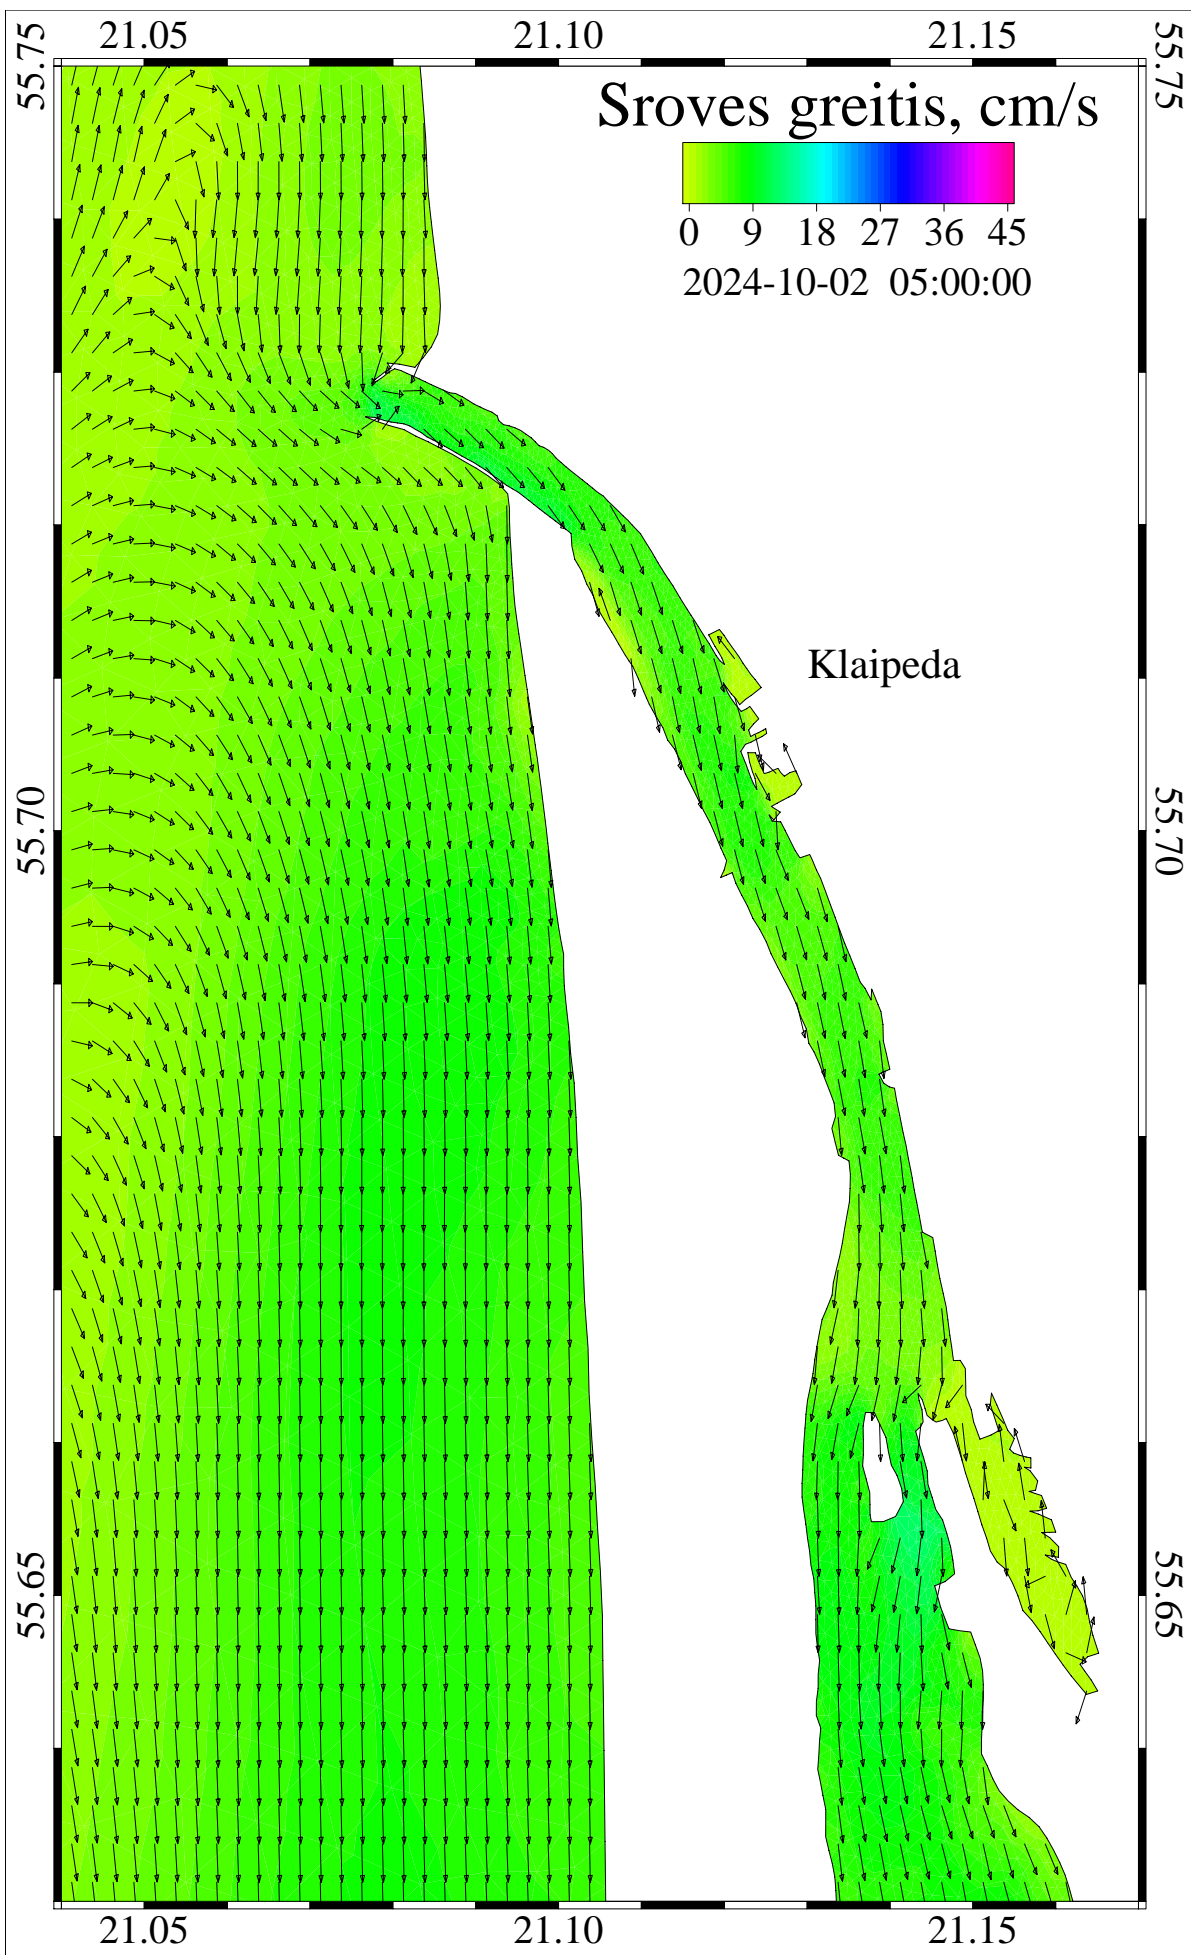

Sroves greitis, cm/s

Klaipeda

Sroves greitis, cm/s

Klaipeda

Sroves greitis, cm/s

Klaipeda

26186400 sec

2024-10-02::02:00:00

level = 0

3D velocity

Curonian and Baltic Lat/Lon

/scratch/oper/model/20241001_12/operational.hydro.shy

Sroves greitis, cm/s

Klaipeda

Sroves greitis, cm/s

Klaipeda