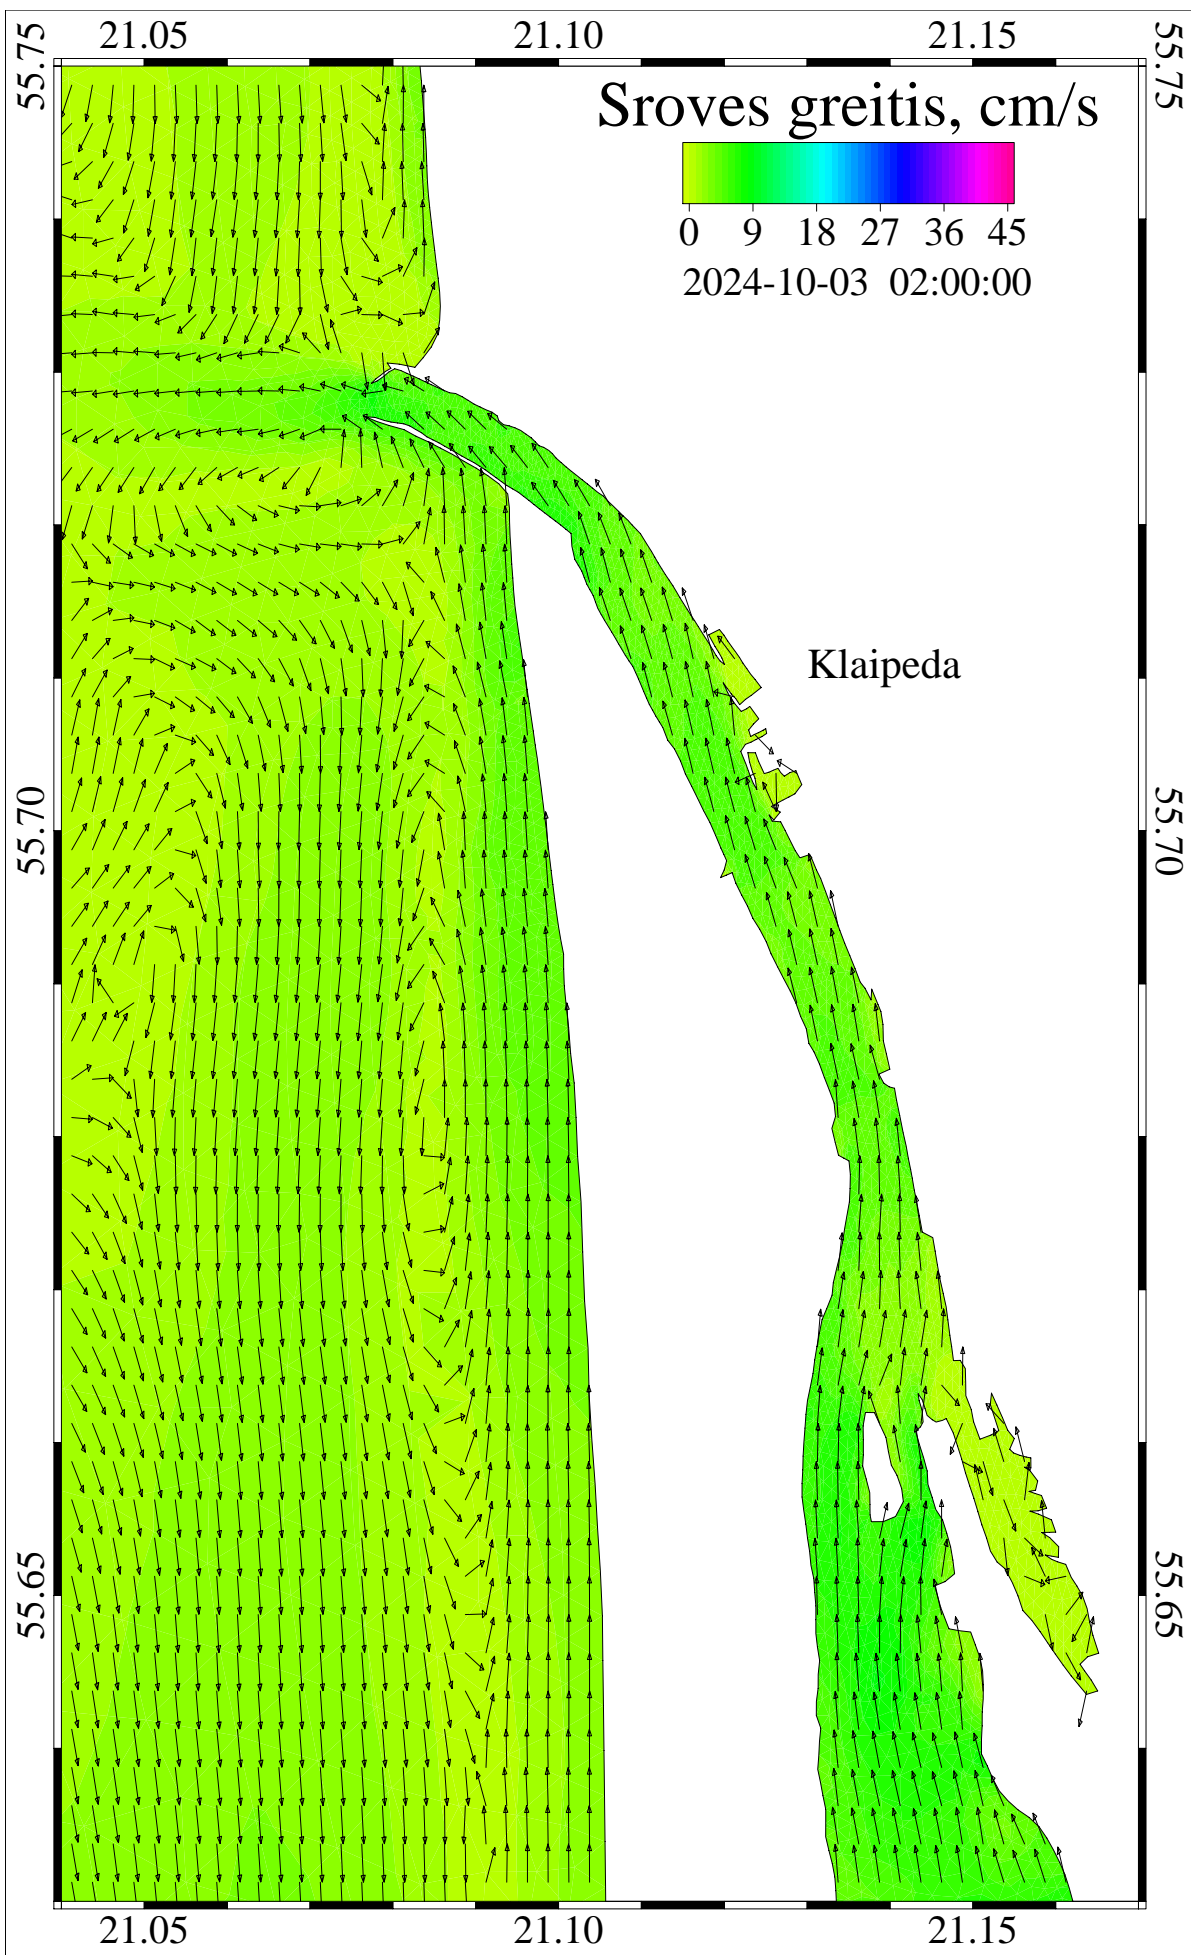

Sroves greitis, cm/s

Klaipeda

Sroves greitis, cm/s

Klaipeda

Sroves greitis, cm/s

Klaipeda

26262000 sec

2024-10-02::23:00:00