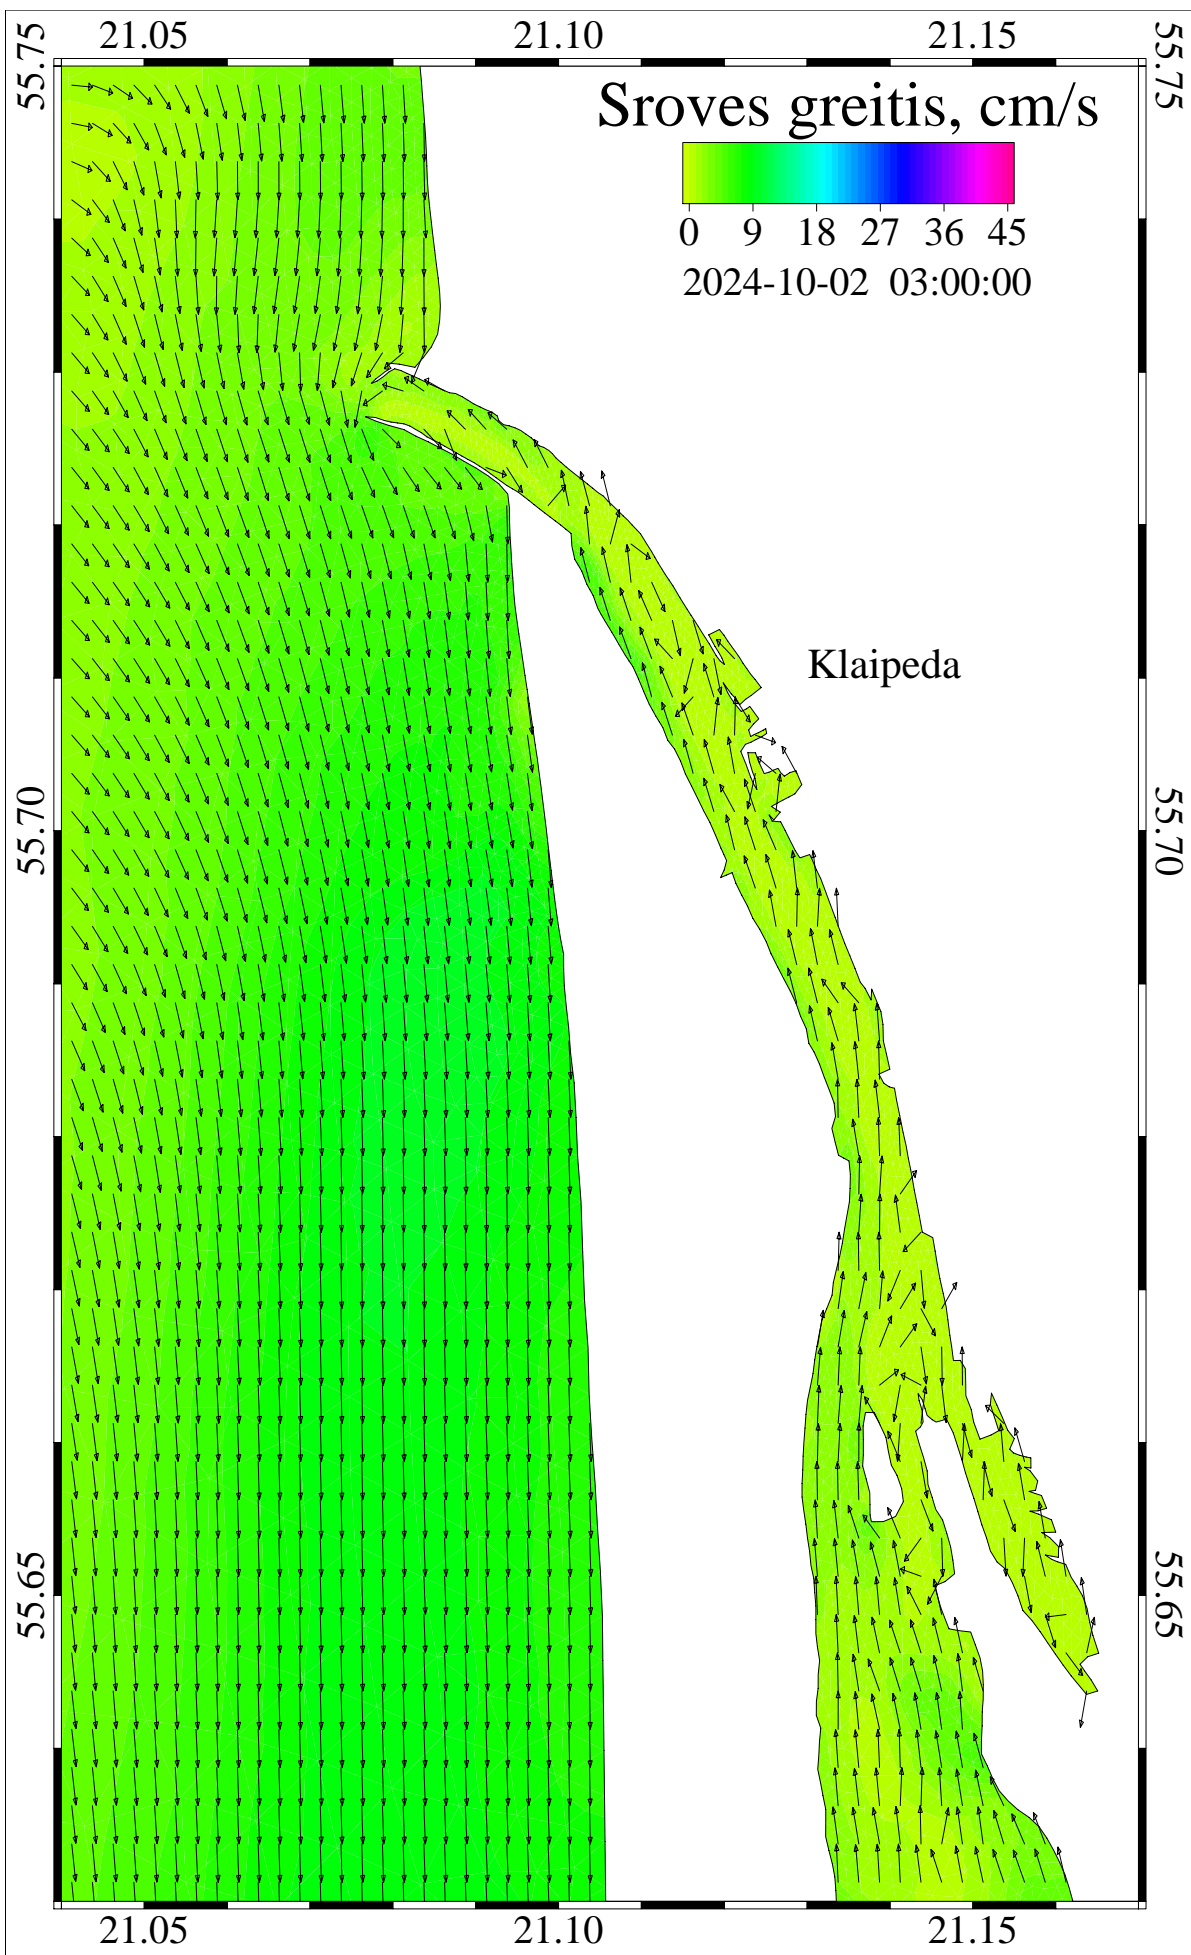

Sroves greitis, cm/s

Klaipeda

Sroves greitis, cm/s

Klaipeda

Sroves greitis, cm/s

Klaipeda

26186400 sec

2024-10-02::02:00:00

level = 0

3D velocity

Curonian and Baltic Lat/Lon

/scratch/oper/model/20241001_12/operational.hydro.shy

Sroves greitis, cm/s

Klaipeda

Sroves greitis, cm/s

Klaipeda