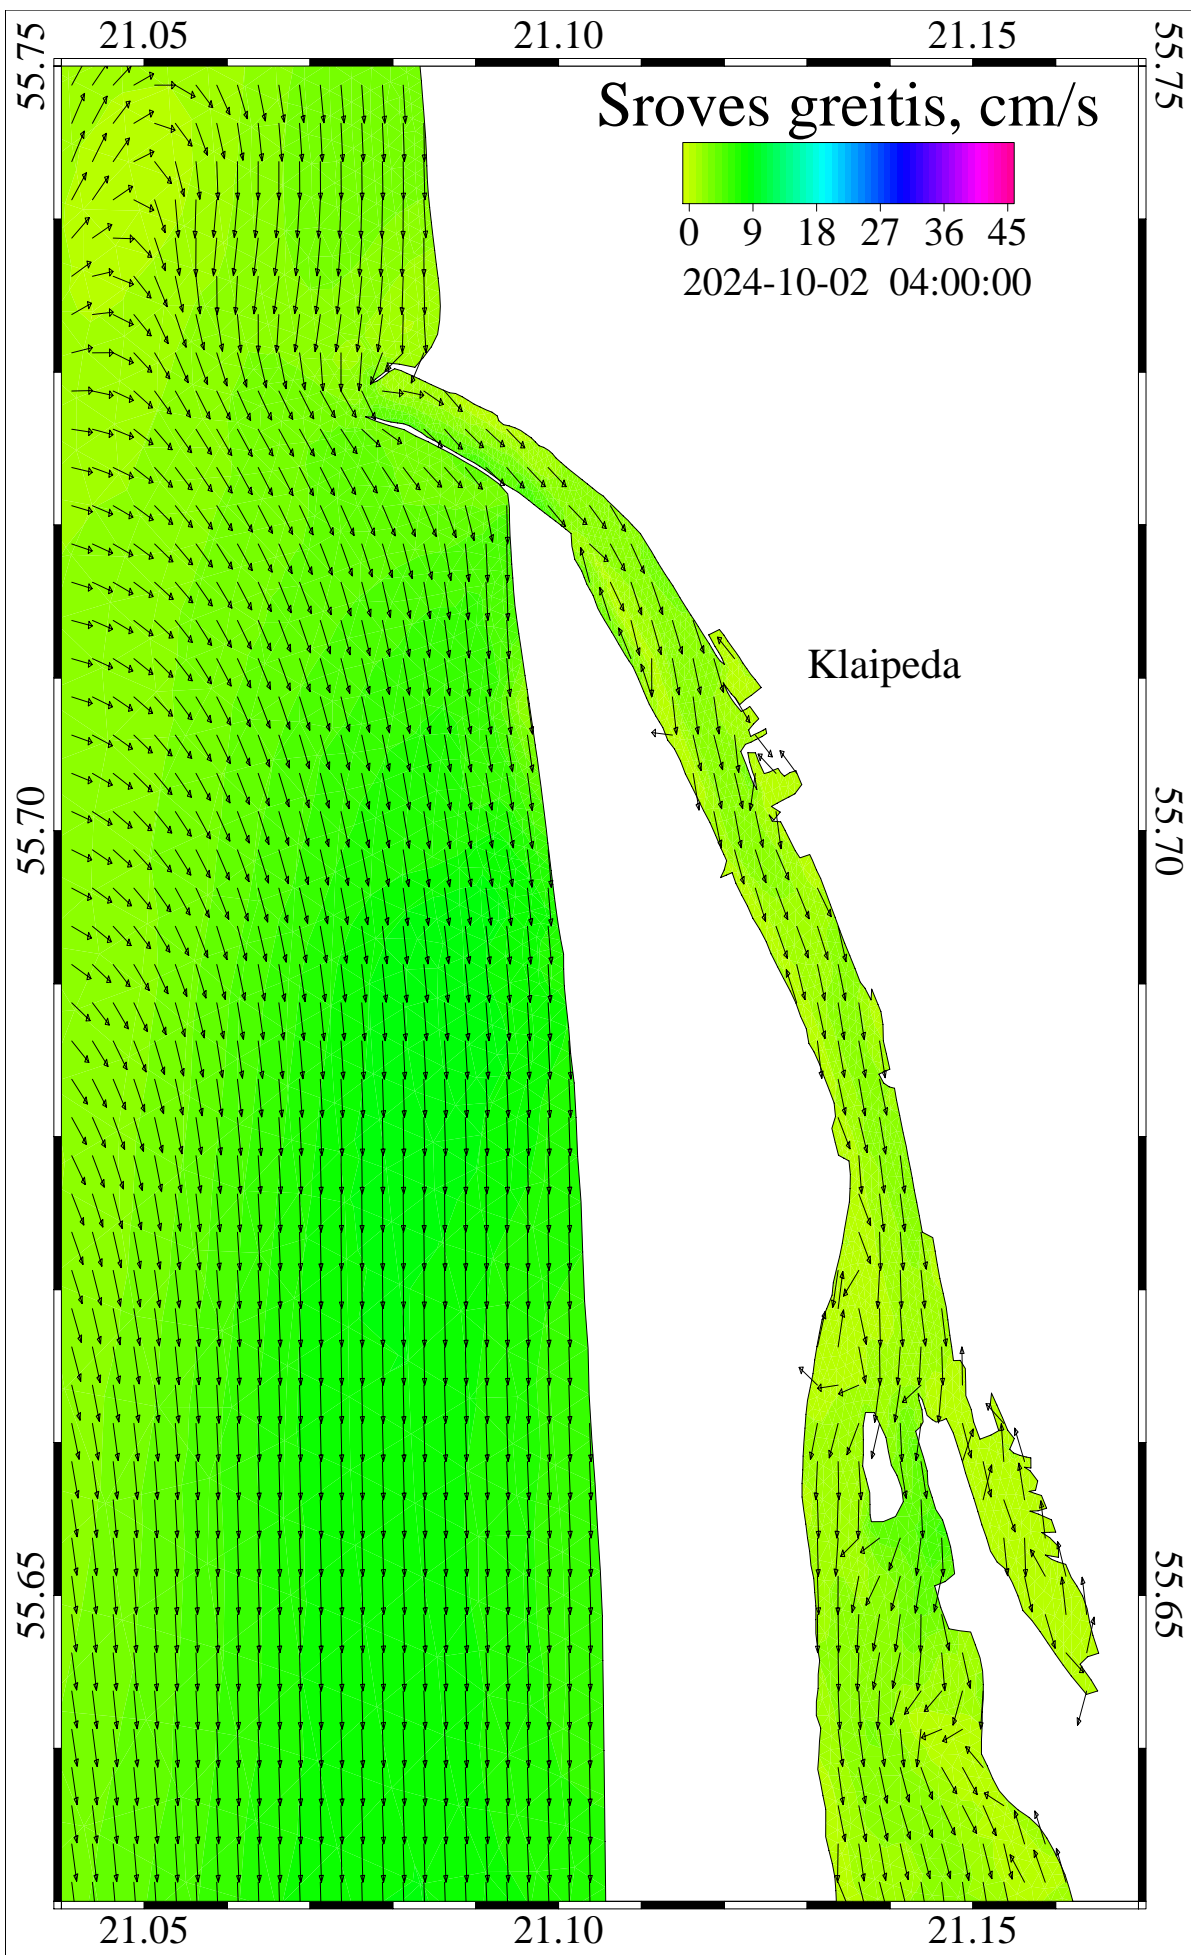

Sroves greitis, cm/s

Klaipeda

Sroves greitis, cm/s

Klaipeda

Sroves greitis, cm/s

Klaipeda

26186400 sec

2024-10-02::02:00:00

level = 0

3D velocity

Curonian and Baltic Lat/Lon

/scratch/oper/model/20241001_12/operational.hydro.shy

Sroves greitis, cm/s

Klaipeda

Sroves greitis, cm/s

Klaipeda