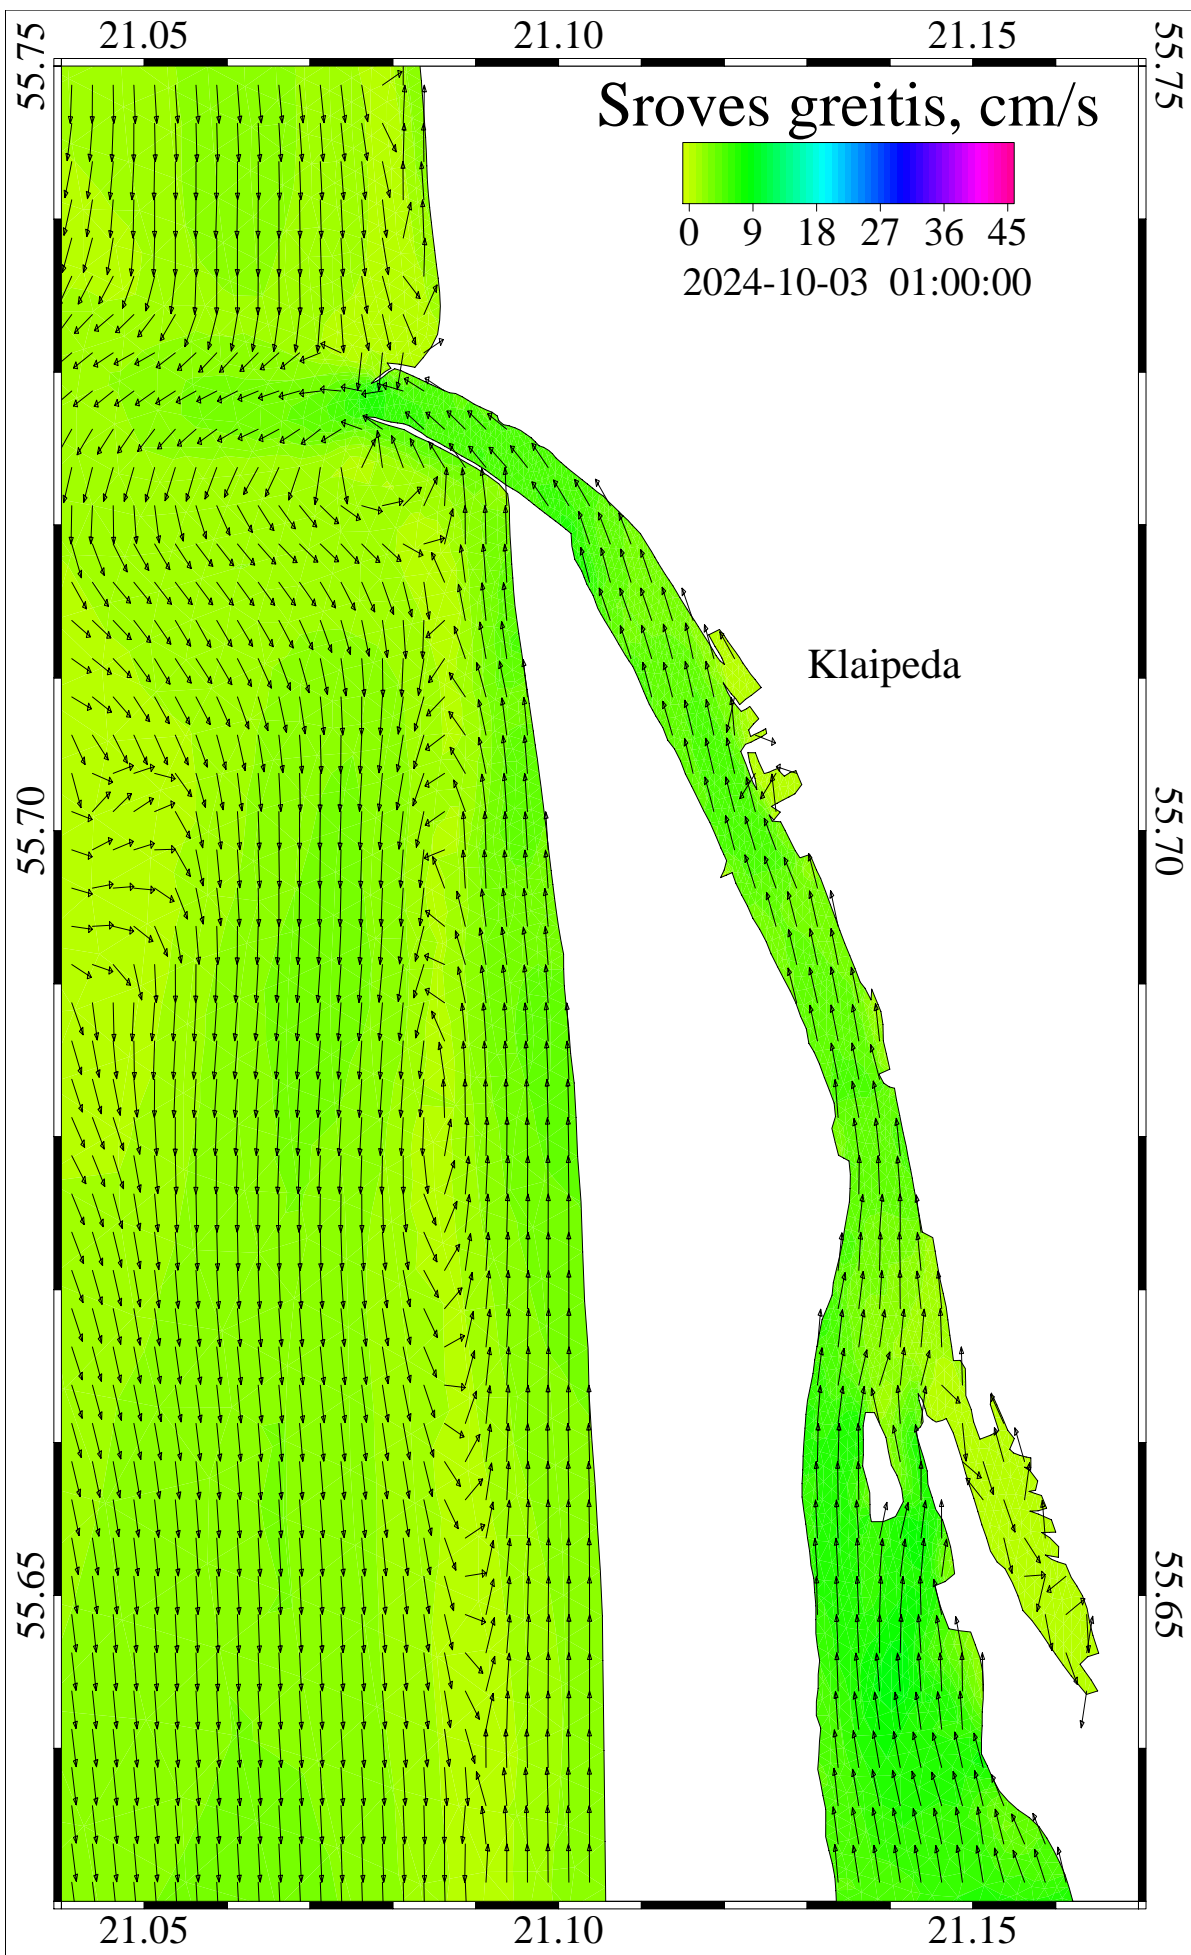

Sroves greitis, cm/s

Klaipeda

Sroves greitis, cm/s

Klaipeda

Sroves greitis, cm/s

Klaipeda

26262000 sec

2024-10-02::23:00:00